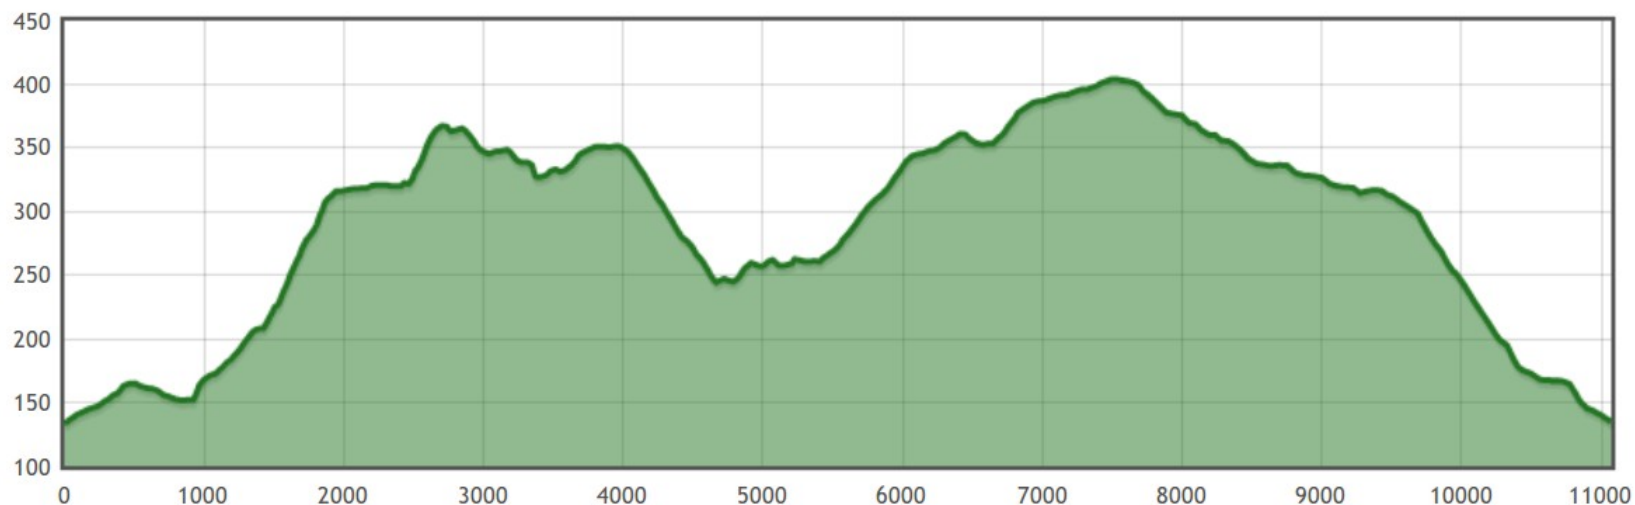

## Classifiche

# 32° Marcia Settembrina

## 11 km

4 settembre 2011